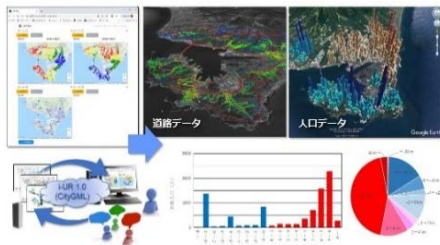

地方創生 注目出展社紹介

地方創生EXPO内に「スマートシティ推進エリア」が新設！

第3回 地方創生 EXPO

地域PR、観光振興、産業支援、IT、インバウンド支援が一堂に出展

会期: 2020年2月5日[水]~2月7日[金]

10:00~18:00 (最終日のみ17:00終了)

主催: リード エグジビション ジャパン(株)

会場: 幕張メッセ

(本展示会の取材には、事前の取材申込が必須となります。申込みフォームよりお手続きください。)

スマートシティ推進ワールド

政策による影響を可視化

パブリック・アセット・シミュレーター

「i-都市再生」(CityGML)による行政データ可視化ツール。

対話型操作により公共施設・インフラの再配置などの政策による影響を可視化する「パブリック・アセット・シミュレーター」を紹介いたします。会場でも体験できます。

(清水建設 株式会社)